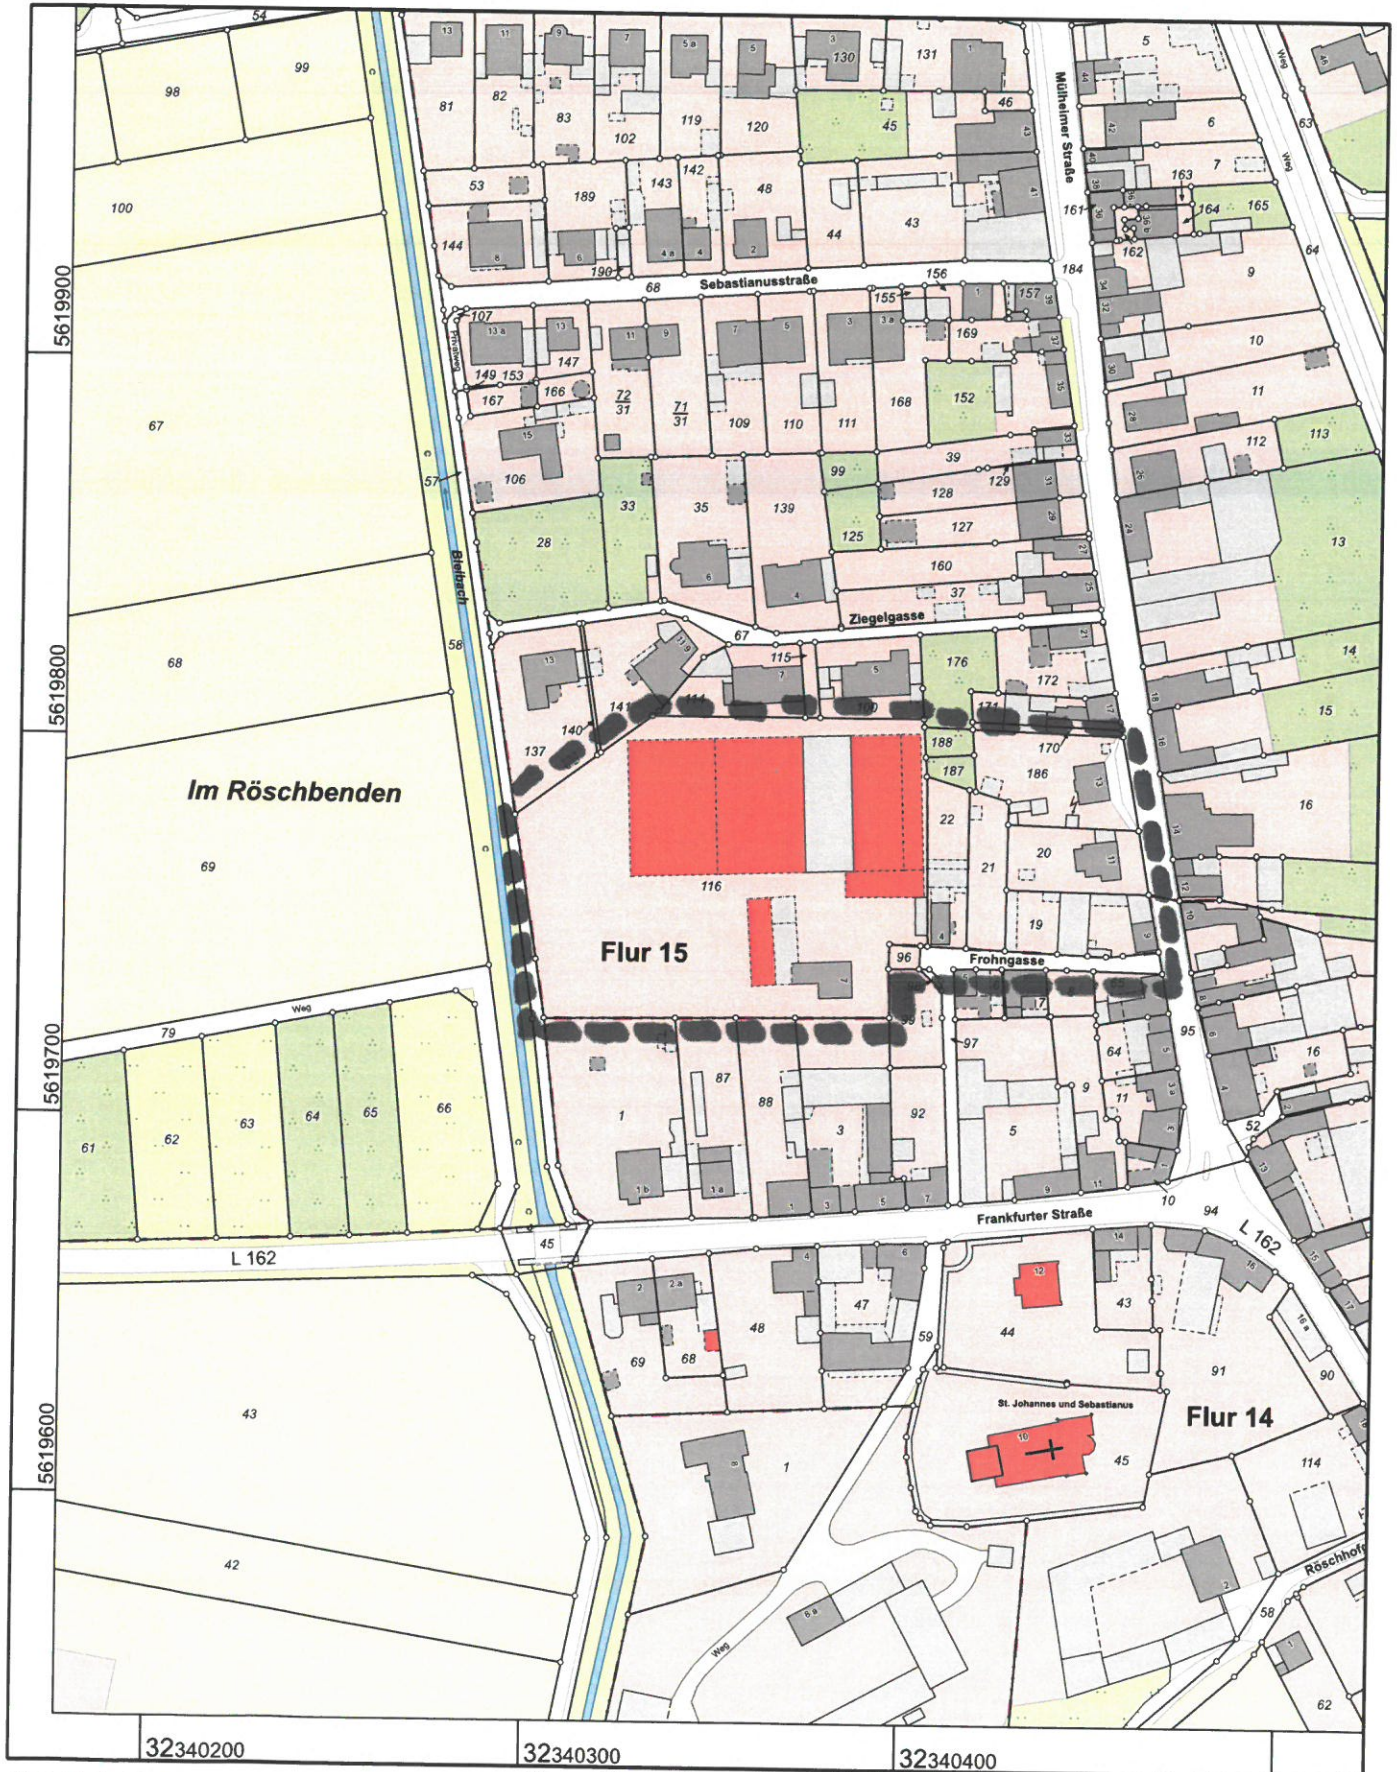

Kreis Euskirchen Katasteramt

Jülicher Ring 32
53879 Euskirchen

Auszug aus dem Liegenschaftskataster

Flurkarte NRW 1:2000

Flurstück: 116
Flur: 15
Gemarkung: Wichterich
Frohngasse 7, Zülpich

Erstellt: 17.03.2022
Zeichen:

Maßstab 1 : 2000
Gefertigt im Auftrag des Kreises Euskirchen durch: Zülpich, Markt 21, 53909 Zülpich

Die Nutzung dieses Auszuges ist im Rahmen des § 11 (1) DVOzVermKatG NRW zulässig. Zuwiderhandlungen werden nach § 27 VermKatG NRW verfolgt.